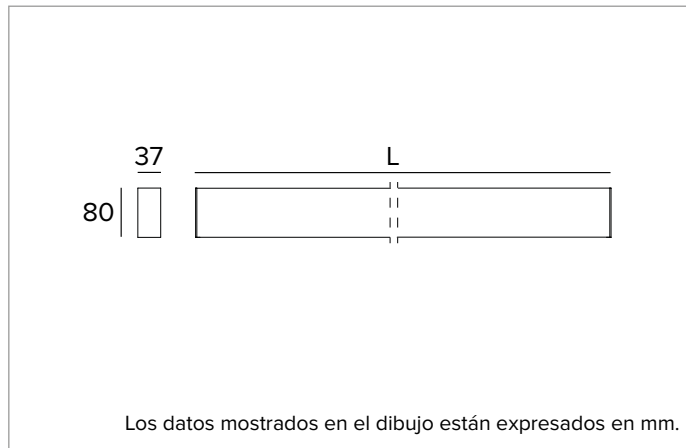

T018MY830ELPW | LOGICO EASY Stand Alone 37 - UGR19

Luminaria lineal de LED stand alone para instalaciones a plafón o en suspensión

	3000K	H(m)		D1(m)	D2(m)	E _{max} (lx)	
	Ra80	66°		64°			
	Fixture Power	23W	1	1.29	1.26	2214	
	Source Flux	3092lm	2	2.58	2.52	553	
	Fixture Flux	3092lm	3	3.86	3.78	246	
	Efficacy	134lm/W	4	5.15	5.04	138	
G0347A	I _{max} =810cd/klm	I _{max}	2505cd	5	6.44	6.30	89

Cuerpo de aluminio extruido pintado de sección 37mm y tapas finales de policarbonato. Pantalla superior de cierre de PVC blanco.

Color y acabado: Blanco

Dimensiones: L=1404mm

Peso: 2,45Kg

Versión: LINEAL

Grado de protección: IP40